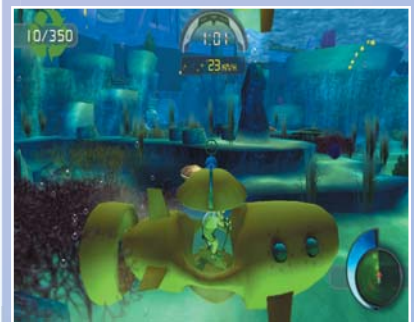

Wii™

bigben
interactive

Développeur : EKO

Editeur : NEKO Entertainment

Distributeur : Bigben Interactive

Code article : WIICYBERBIKEBUN

Code barre : 3499550273595

Nombre de joueurs : 1 à 4

PEGI 3+

Pilotez en famille les véhicules les plus improbables de la planète Cyclo et mettez votre tête et vos jambes d'éco-citoyen à son service afin de la débarrasser des nombreuses sources de pollution qui l'étouffent. Collectez les éléments polluants de la planète Cyclo, aussi bien sur terre que dans les airs ou sous l'eau, grâce aux véhicules prévus à cet effet.

- Un accessoire « vélo d'appartement » inédit avec rétropédalage, freinage.
- Un jeu pour toute la famille, où chacun trouve sa place
- 4 véhicules évoluant dans les airs, sous l'eau, ou sur terre
- 18 circuits dont 14 à débloquer
- Personnalisation des véhicules et personnages
- 3 modes de jeu :
  - Mode histoire
  - Mode balade
  - Mode Multijoueurs (jusqu'à 4 en tour par tour)
  - Niveau de difficulté variable selon les joueurs

Compatible Game Cube Controller

www.bigben.eu